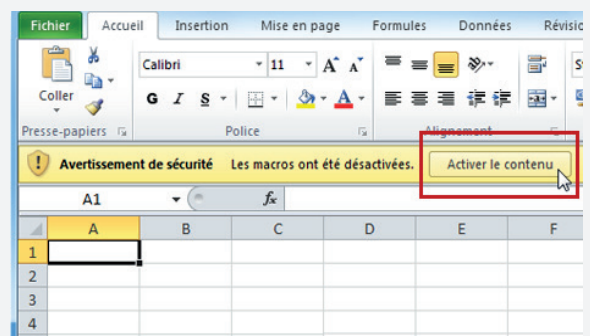

Simulation:

Les élèves jouent au jeu de simulation seuls ou en groupes de deux ou trois. Pour cela, chaque groupe a besoin d'un poste de travail sur lequel sont installés Microsoft Excel et le fichier Excel «Simulation de la discrimination par les prix».

Vous pouvez aussi organiser un concours dans la classe: qui réalise le meilleur score? Pour motiver davantage les élèves, vous pouvez promettre une petite récompense au vainqueur. De plus, nous vous conseillons de laisser un peu de temps aux élèves pour tester le jeu et jouer quelques parties.

Evaluation à l'issue du jeu:

Après la dernière manche, chaque groupe imprime et enregistre l'évaluation générée automatiquement à la fin de la simulation. Celle-ci sera utilisée pour répondre aux questions de compréhension relatives à la simulation Excel (set d'exercices 1) et/ou pour en discuter au sein de la classe.

Exercice et application:

En fonction du niveau de la classe, les questions d'approfondissement (set d'exercices 2) peuvent être résolues avec ou sans l'«Article spécialisé».

Remarques sur la simulation Excel

Lorsque vous ouvrez pour la première fois le fichier «Simulation de la discrimination par les prix», le message «Les macros ont été désactivées» s'affiche. Sélectionnez ici l'option «Activer le contenu». Si vous ne le faites pas, le jeu ne fonctionnera pas correctement.

Le jeu a été testé et fonctionne sous:

- Windows: Microsoft Excel 2010, Microsoft Excel 2016
- Mac OS X: Microsoft Excel pour Mac 2011, Microsoft Excel pour Mac 2016